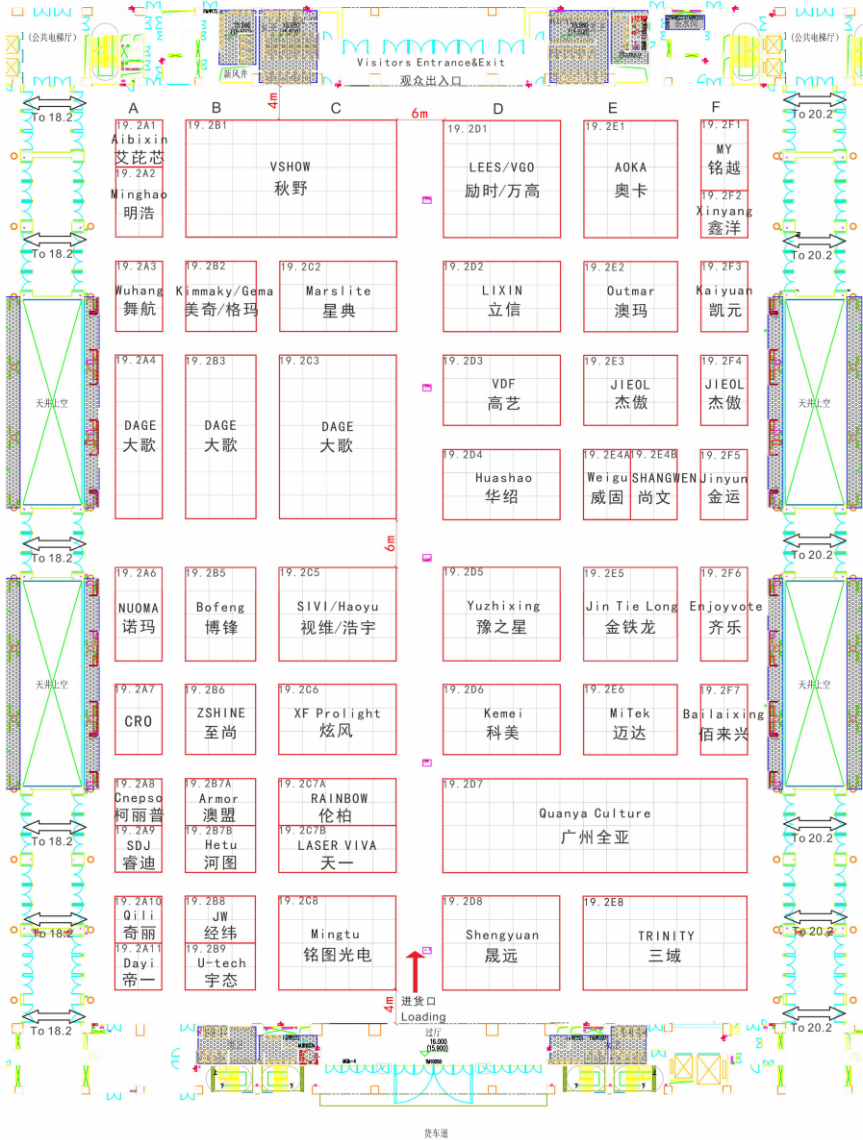

2026年4月6日-8日 中国进出口商品交易会展馆A区
April 6-8, 2026 China Import and Export Fair Hall, Area A

每个小格为3*3m
Each cube is 3*3m

D区展位图

D区展位图

GETshow
Guangzhou Entertainment Technology Show

Hall 17.2 灯光馆 Light Hall

2026年4月6日-8日 中国进出口商品交易会展馆D区
April 6-8, 2026 China Import and Export Fair Hall, Area D

每个小格为3*3m
Each cube is 3*3m

黄车道

GETshow
Guangzhou Entertainment Technology Show

Hall 18.2 灯光馆 Light Hall

2026年4月6日-8日 中国进出口商品交易会展馆D区
April 6-8, 2026 China Import and Export Fair Hall, Area D

每个小格为3*3m
Each cube is 3*3m

D区展位图

D区展位图

GETshow
Guangzhou Entertainment Technology Show

Hall 19.2 灯光馆 Light Hall

2026年4月6日-8日 中国进出口商品交易会展馆D区
April 6-8, 2026 China Import and Export Fair Hall, Area D

每个小格为3*3m
Each cube is 3*3m

GETshow
Guangzhou Entertainment Technology Show

Hall 20.2 灯光馆 Light Hall

2026年4月6日-8日 中国进出口商品交易会展馆D区
April 6-8, 2026 China Import and Export Fair Hall, Area D

每个小格为3*3m
Each cube is 3*3m

展馆交通指南:

公交车路线

Bus Guide to Exhibition Hall

1、地铁: 乘坐地铁8号线到**新港东站 (A口)**, 步行约700米即可到达**广交会展馆**