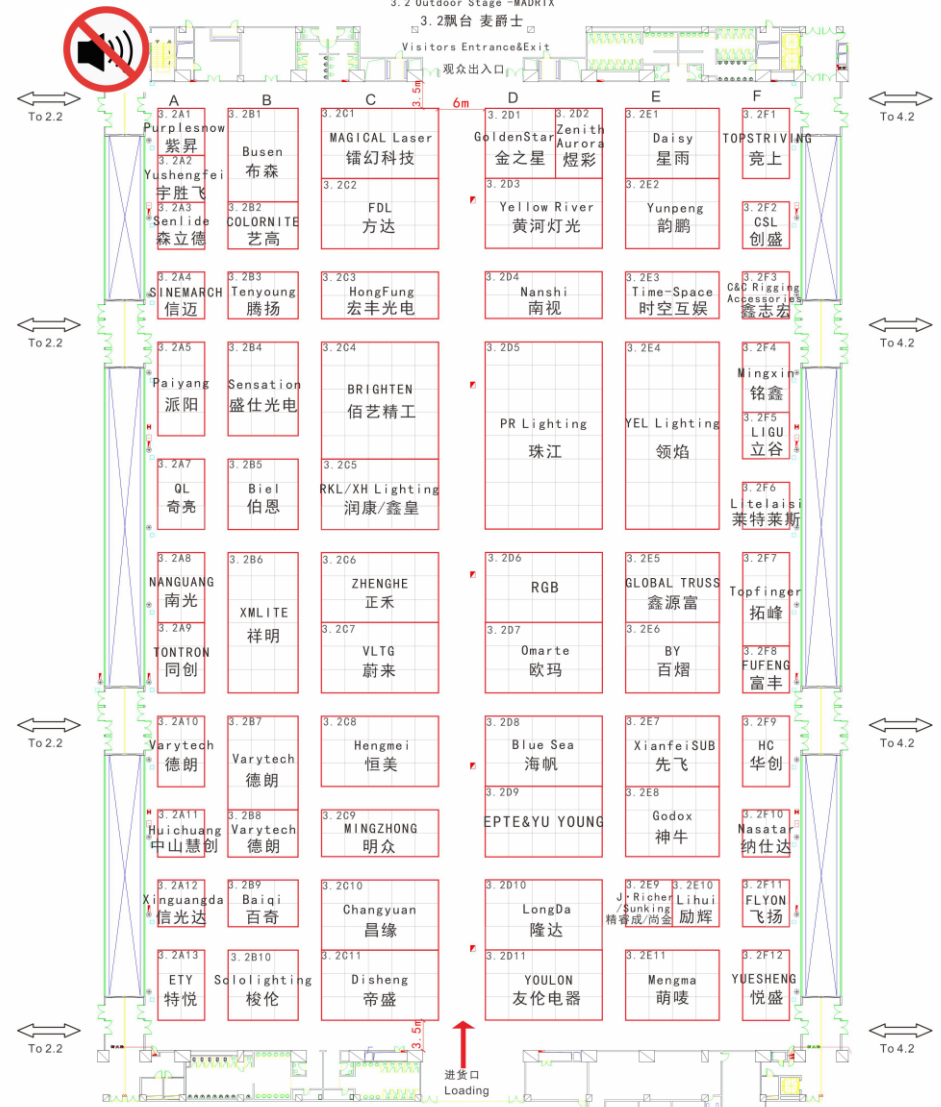

每个小格为3*3m
Each cube is 3*3m

GETshow
Guangzhou Entertainment Technology Show

Hall 2.2 灯光无声馆 Light Hall (Silent)

2026年4月6日-8日 中国进出口商品交易会展馆A区
April 6-8, 2026 China Import and Export Fair Hall, Area A

每个小格为3*3m
Each cube is 3*3m

A区展位图

GET show
Guangzhou Entertainment Technology Show

2026年4月6日-8日 中国进出口商品交易会展馆A区
April 6-8, 2026 China Import and Export Fair Hall, Area A

Hall 3.1 音响馆 Audio Hall

每个小格为3*3m
Each cube is 3*3m

A区展位图

GET show
Guangzhou Entertainment Technology Show

2026年4月6日-8日 中国进出口商品交易会展馆A区
April 6-8, 2026 China Import and Export Fair Hall, Area A

Hall 3.2 灯光馆 Light Hall (Silent)

每个小格为3*3m
Each cube is 3*3m

A区展位图

A区展位图

GET show
Guangzhou Entertainment Technology Show

Hall 4.1 音响馆 Audio Hall

2026年4月6日-8日 中国进出口商品交易会展馆A区
April 6-8, 2026 China Import and Export Fair Hall, Area A

每个小格为3*3m
Each cube is 3*3m

GET show
Guangzhou Entertainment Technology Show

Hall 4.2 灯光无声馆 Light Hall (Silent)