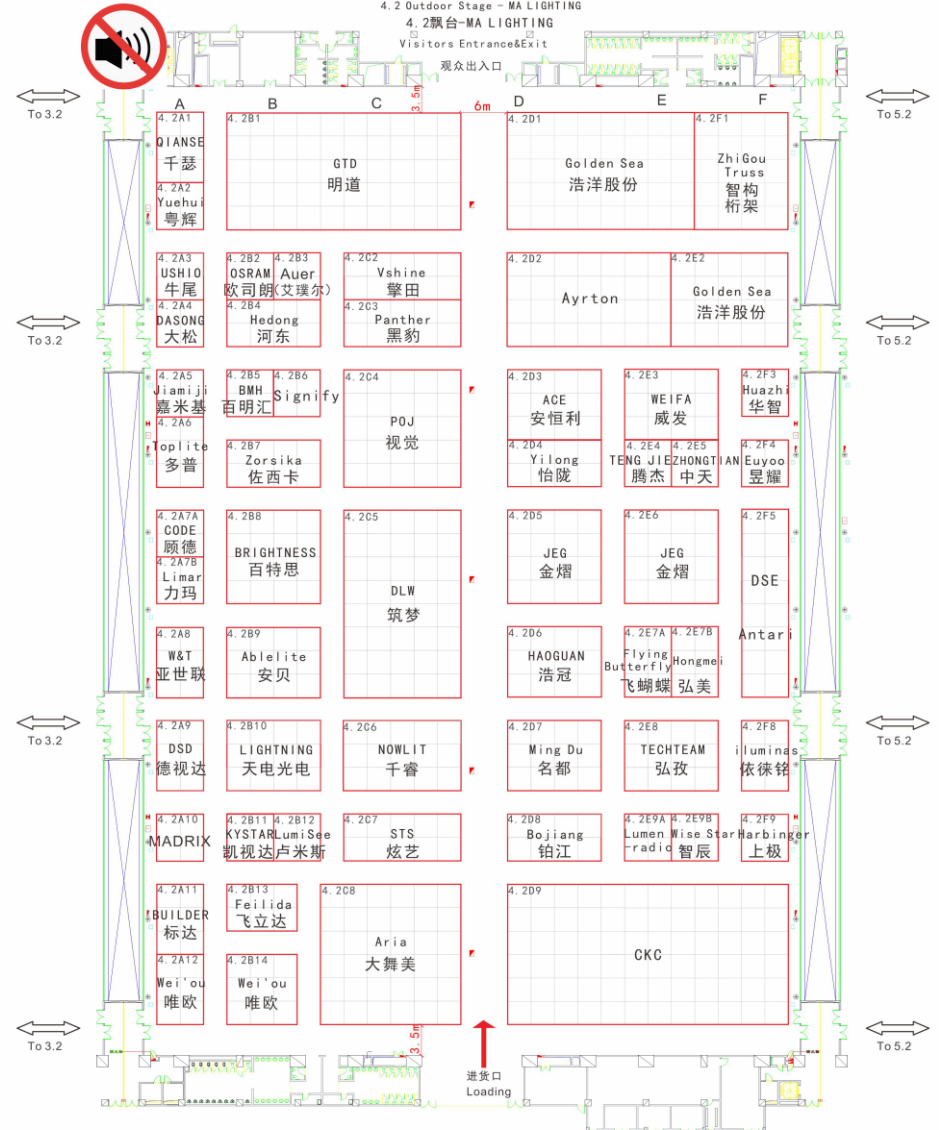

2026年4月6日-8日 中国进出口商品交易会展馆A区
April 6-8, 2026 China Import and Export Fair Hall, Area A

Hall 3.2 灯光馆 Light Hall (Silent)

每个小格为3*3m
Each cube is 3*3m

A区展位图

A区展位图

GET show
Guangzhou Entertainment Technology Show

Hall 4.1 音响馆 Audio Hall

2026年4月6日-8日 中国进出口商品交易会展馆A区
April 6-8, 2026 China Import and Export Fair Hall, Area A

每个小格为3*3m
Each cube is 3*3m

GET show
Guangzhou Entertainment Technology Show

Hall 4.2 灯光无声馆 Light Hall (Silent)

2026年4月6日-8日 中国进出口商品交易会展馆A区
April 6-8, 2026 China Import and Export Fair Hall, Area A

每个小格为3*3m
Each cube is 3*3m

D区展位图

D区展位图

GETshow
Guangzhou Entertainment Technology Show

Hall 17.2 灯光馆 Light Hall

2026年4月6日-8日 中国进出口商品交易会展馆D区
April 6-8, 2026 China Import and Export Fair Hall, Area D

D区展位图

D区展位图

GETshow
Guangzhou Entertainment Technology Show

Hall 19.2 灯光馆 Light Hall

2026年4月6日-8日 中国进出口商品交易会展馆D区
April 6-8, 2026 China Import and Export Fair Hall, Area D

每个小格为3*3m
Each cube is 3*3m

GETshow
Guangzhou Entertainment Technology Show