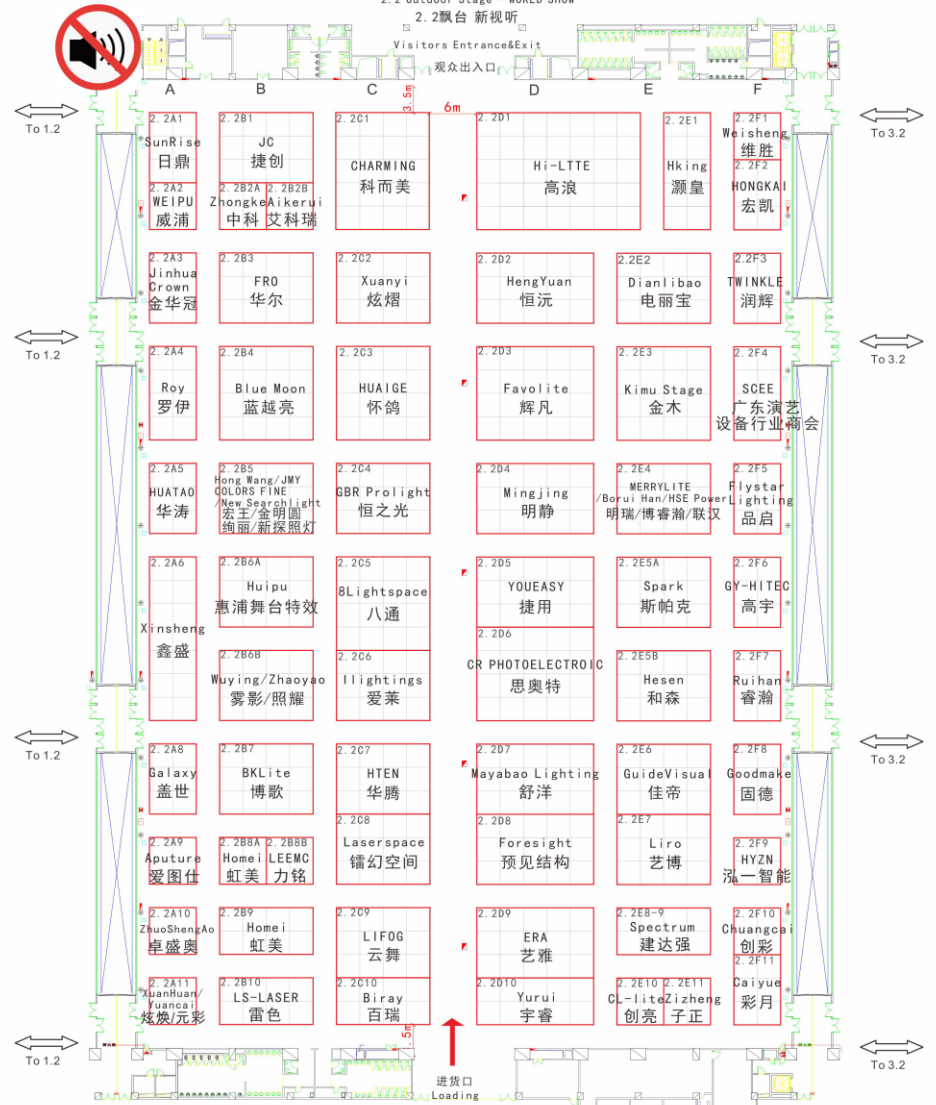

2026GETshow户外线阵规划平面图

Outdoor Line Array of 2026 GETshow

A区展位图

A区展位图

GETshow
Guangzhou Entertainment Technology Show

Hall 2.1 音响馆 (无声) Audio Hall (Silent)

2026年4月6日-8日 中国进出口商品交易会展馆A区
April 6-8, 2026 China Import and Export Fair Hall, Area A

每个小格为3*3m
Each cube is 3*3m

GETshow
Guangzhou Entertainment Technology Show

Hall 2.2 灯光无声馆 Light Hall (Silent)

2026年4月6日-8日 中国进出口商品交易会展馆A区
April 6-8, 2026 China Import and Export Fair Hall, Area A

每个小格为3*3m
Each cube is 3*3m

A区展位图

GET show
Guangzhou Entertainment Technology Show

2026年4月6日-8日 中国进出口商品交易会展馆A区
April 6-8, 2026 China Import and Export Fair Hall, Area A

Hall 3.1 音响馆 Audio Hall

每个小格为3*3m
Each cube is 3*3m

A区展位图

GET show
Guangzhou Entertainment Technology Show

2026年4月6日-8日 中国进出口商品交易会展馆A区
April 6-8, 2026 China Import and Export Fair Hall, Area A

Hall 3.2 灯光馆 Light Hall (Silent)

每个小格为3*3m
Each cube is 3*3m

A区展位图

A区展位图

GET show
Guangzhou Entertainment Technology Show