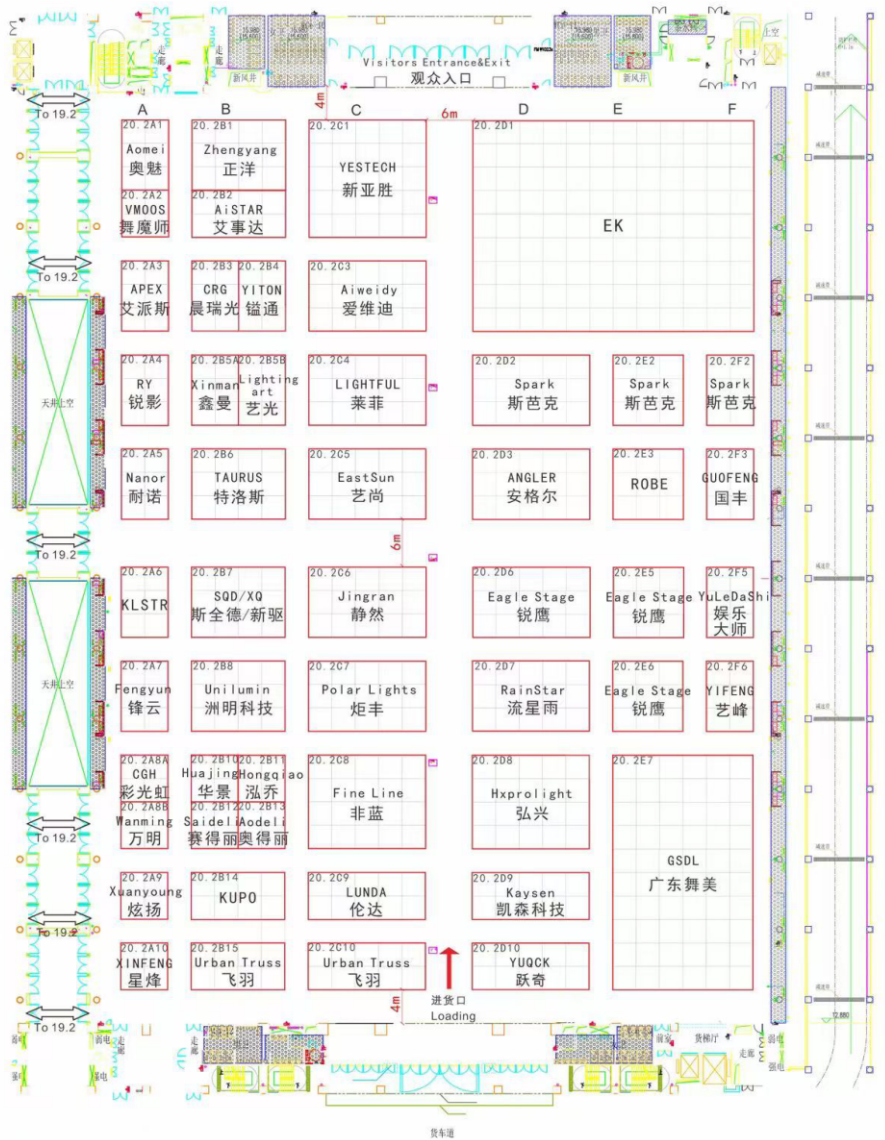

2026年4月6日-8日 中国进出口商品交易会展馆A区
April 6-8, 2026 China Import and Export Fair Hall, Area A

每个小格为3*3m
Each cube is 3*3m

D区展位图

D区展位图

GETshow
Guangzhou Entertainment Technology Show

Hall 17.2 灯光馆 Light Hall

2026年4月6日-8日 中国进出口商品交易会展馆D区
April 6-8, 2026 China Import and Export Fair Hall, Area D

每个小格为3*3m
Each cube is 3*3m

黄车道

GETshow
Guangzhou Entertainment Technology Show

Hall 18.2 灯光馆 Light Hall

2026年4月6日-8日 中国进出口商品交易会展馆D区
April 6-8, 2026 China Import and Export Fair Hall, Area D

每个小格为3*3m
Each cube is 3*3m

D区展位图

D区展位图

GETshow
Guangzhou Entertainment Technology Show

Hall 19.2 灯光馆 Light Hall

2026年4月6日-8日 中国进出口商品交易会展馆D区
April 6-8, 2026 China Import and Export Fair Hall, Area D

每个小格为3*3m
Each cube is 3*3m

GETshow
Guangzhou Entertainment Technology Show

Hall 20.2 灯光馆 Light Hall

2026年4月6日-8日 中国进出口商品交易会展馆D区
April 6-8, 2026 China Import and Export Fair Hall, Area D

每个小格为3*3m
Each cube is 3*3m

展馆交通指南:

公交车路线

Bus Guide to Exhibition Hall

1、地铁: 乘坐地铁8号线到**新港东站 (A口)**, 步行约700米即可到达**广交会展馆**