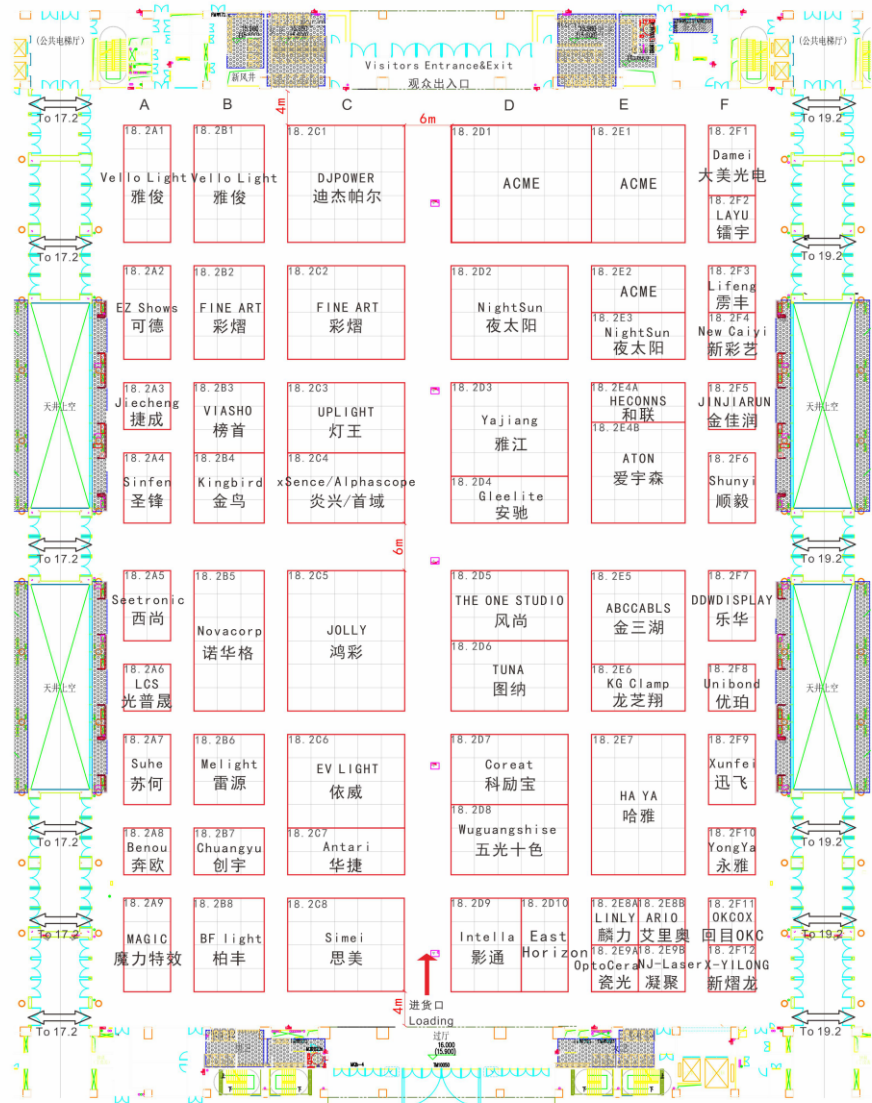

2026年4月6日-8日 中国进出口商品交易会展馆A区
April 6-8, 2026 China Import and Export Fair Hall, Area A

每个小格为3*3m
Each cube is 3*3m

D区展位图

D区展位图

GETshow
Guangzhou Entertainment Technology Show

Hall 17.2 灯光馆 Light Hall

2026年4月6日-8日 中国进出口商品交易会展馆D区
April 6-8, 2026 China Import and Export Fair Hall, Area D

每个小格为3*3m
Each cube is 3*3m

黄车道

GETshow
Guangzhou Entertainment Technology Show

Hall 18.2 灯光馆 Light Hall

2026年4月6日-8日 中国进出口商品交易会展馆D区
April 6-8, 2026 China Import and Export Fair Hall, Area D

每个小格为3*3m
Each cube is 3*3m

D区展位图

D区展位图

GETshow
Guangzhou Entertainment Technology Show

Hall 19.2 灯光馆 Light Hall

2026年4月6日-8日 中国进出口商品交易会展馆D区
April 6-8, 2026 China Import and Export Fair Hall, Area D

每个小格为3*3m
Each cube is 3*3m

GETshow
Guangzhou Entertainment Technology Show

Hall 20.2 灯光馆 Light Hall

2026年4月6日-8日 中国进出口商品交易会展馆D区
April 6-8, 2026 China Import and Export Fair Hall, Area D

每个小格为3*3m
Each cube is 3*3m

展馆交通指南:

公交车路线

Bus Guide to Exhibition Hall

1、地铁: 乘坐地铁8号线到**新港东站 (A口)**, 步行约700米即可到达**广交会展馆**