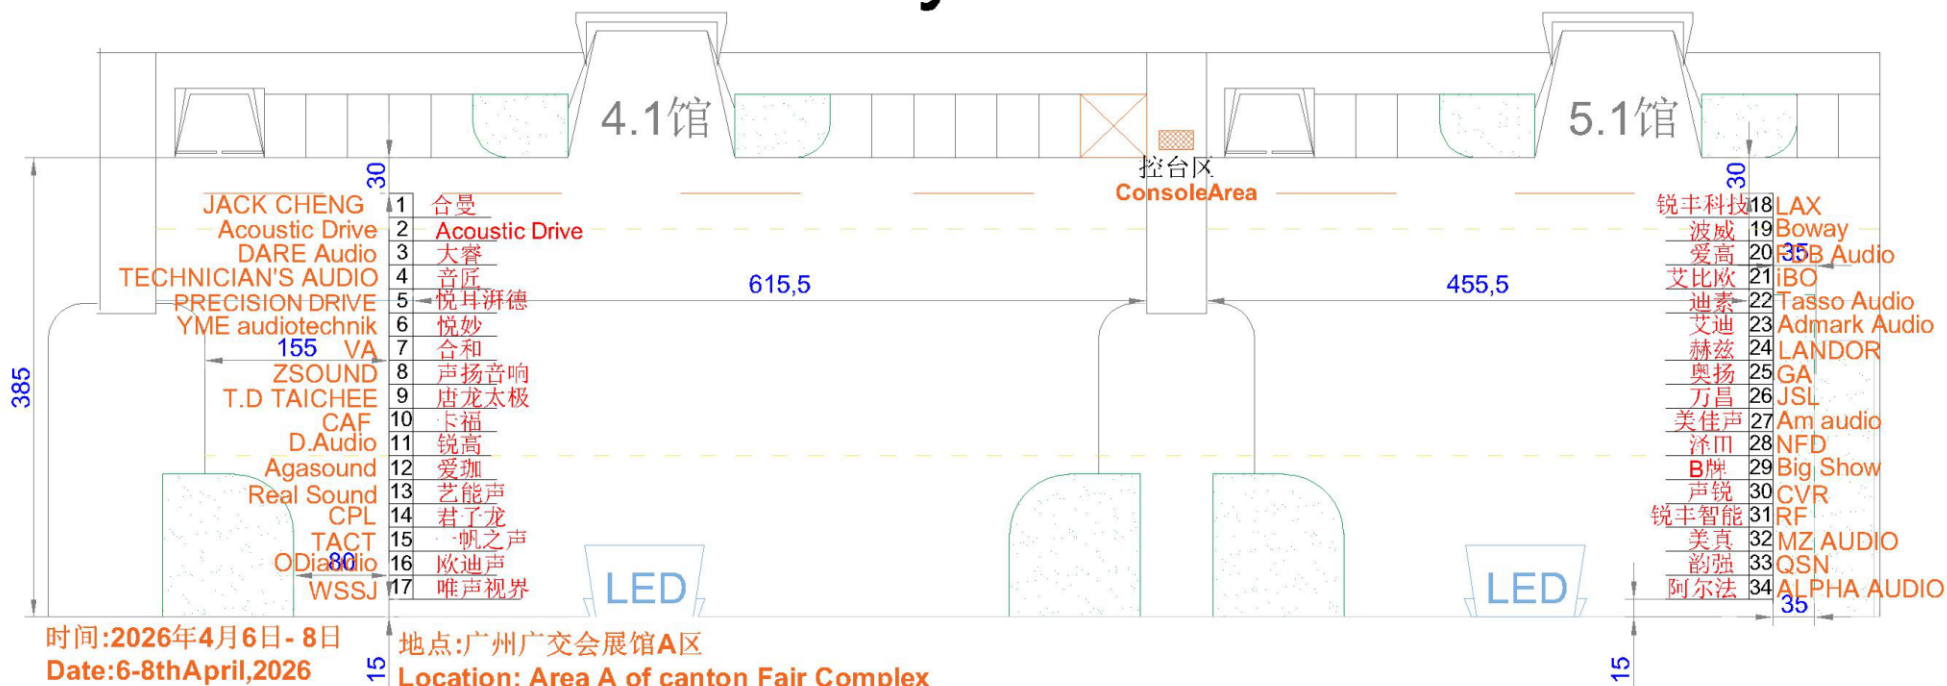

2026年GETshow展同期活动 汇总表

序号	日期	时间段	活动主题	场地	主协办
1	2026/4/5	13:00--18:00	智汇声光，赋能产业——2026年演艺设备行业专题交流会	广州长隆国际会展中心	主办单位：广东演艺设备行业商会、中国舞台美术学会
2	2026/4/6	9:00--10:30	2026年广州（国际）演艺设备、智能声光产品技术展览会开幕式	广交会展馆D区 17.2馆楼下珠江散步道	主办单位：广东演艺设备行业商会
3		9:00--12:00	宇睿特约2026GETshow慧聪观展团新品体验及厂商合作交流会	A区B层 会议室4.5.6	主办：慧聪音响灯光网
4		13:00--17:00	Dante 系统设计优化技术论坛	广交会堂 203A会议室	主办单位: Audinate Group 敖联集团
5		13:00--17:00	网络化系统架构技术主题论坛	广交会堂 203A会议室	主办单位: Audinate Group 敖联集团
6	2026/4/7	13:30--17:00	声光视讯行业联盟三届二次管委会暨扩大会议	广交会堂 第一会议室B	主办单位：声光视讯行业联盟 协办单位：北京声光视讯行业协会
7		14:30--17:00	广东省演出行业年会暨《2025演艺广东》成果展示活动	广交会展馆D区17.2馆 楼下珠江散步道	主办方：广东省演出行业协会
8	2026/4/8	9:00--12:00	《中国舞台电影电视灯光发展史》丛书编委会全体编委大会	广交会堂 203A会议室	主办单位: 中国照明学会舞台电影电视照明专业委员会 协办单位: 广东演艺设备行业商会 广州市高效展览有限公司 广州市浩洋电子股份有限公司
9	2026年4月6-8日		《银河·回影》沉浸式数字交互光影艺术展	A区 1.2馆F9-F10	主办单位：广东演艺设备行业商会 北京大盛光影视艺术工作室
10			极SHOW《芯》	A区 5.2馆D7	主办单位：广州市文旅装备行业协会
11			2026年GETshow户外线阵巡演展示	A区户外南广场 (即4.1馆/5.1馆外)	主办单位：广东演艺设备行业商会
12			2026Cshow《沐》	D区 17.2馆A9	主办单位：广东演艺设备行业商会
13			《衍生》——首届广东舞台美术教育联展	D区 20.2馆E7	主办单位：广东省舞台美术学会 广东演艺设备行业商会

2026GETshow户外线阵规划平面图

Outdoor Line Array of 2026 GETshow

A区展位图

A区展位图

GETshow
Guangzhou Entertainment Technology Show

Hall 2.1 音响馆 (无声) Audio Hall (Silent)

2026年4月6日-8日 中国进出口商品交易会展馆A区
April 6-8, 2026 China Import and Export Fair Hall, Area A

每个小格为3*3m
Each cube is 3*3m

GETshow
Guangzhou Entertainment Technology Show

Hall 2.2 灯光无声馆 Light Hall (Silent)

2026年4月6日-8日 中国进出口商品交易会展馆A区
April 6-8, 2026 China Import and Export Fair Hall, Area A

每个小格为3*3m
Each cube is 3*3m

D区展位图

D区展位图

GETshow
Guangzhou Entertainment Technology Show

Hall 19.2 灯光馆 Light Hall

2026年4月6日-8日 中国进出口商品交易会展馆D区
April 6-8, 2026 China Import and Export Fair Hall, Area D

每个小格为3*3m
Each cube is 3*3m

GETshow
Guangzhou Entertainment Technology Show