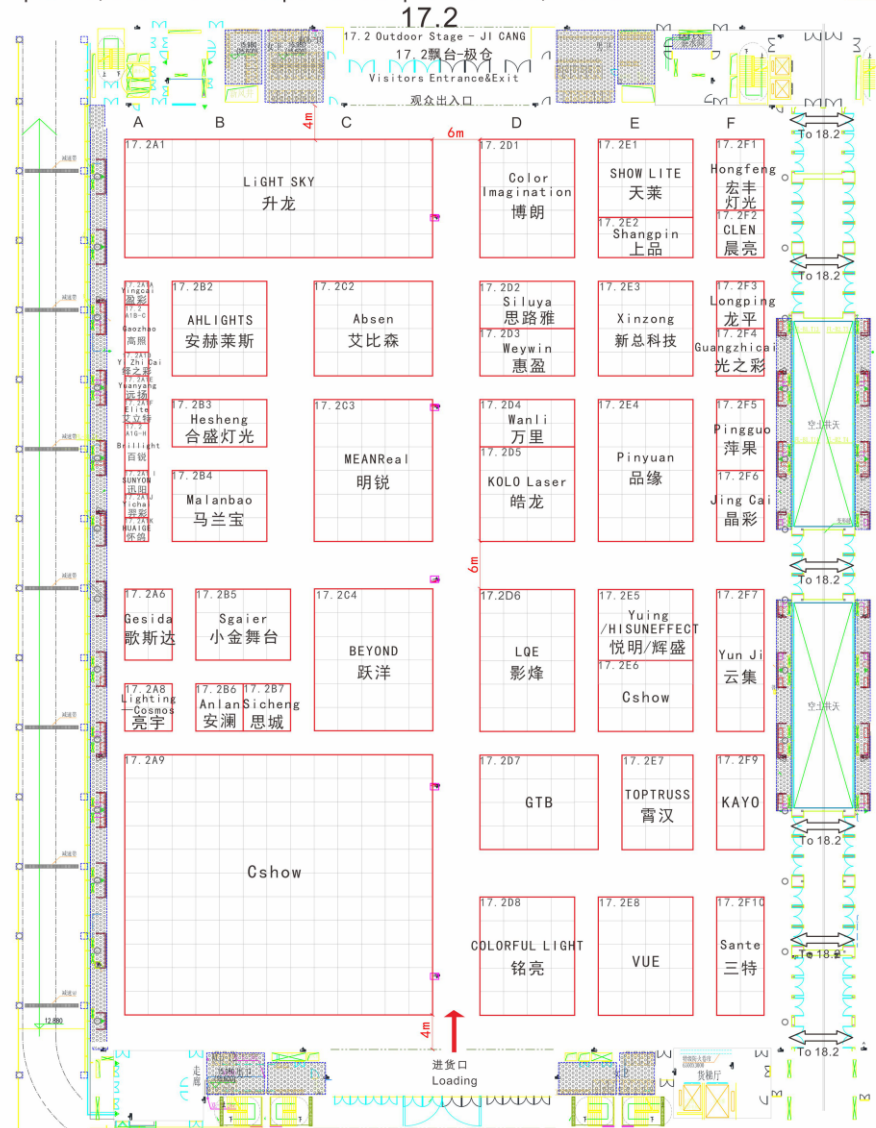

Hall 4.1 音响馆 Audio Hall

2026年4月6日-8日 中国进出口商品交易会展馆A区
April 6-8, 2026 China Import and Export Fair Hall, Area A

每个小格为3*3m
Each cube is 3*3m

GET show
Guangzhou Entertainment Technology Show

Hall 4.2 灯光无声馆 Light Hall (Silent)

2026年4月6日-8日 中国进出口商品交易会展馆A区
April 6-8, 2026 China Import and Export Fair Hall, Area A

每个小格为3*3m
Each cube is 3*3m

D区展位图

D区展位图

GETshow
Guangzhou Entertainment Technology Show

Hall 17.2 灯光馆 Light Hall

2026年4月6日-8日 中国进出口商品交易会展馆D区
April 6-8, 2026 China Import and Export Fair Hall, Area D

每个小格为3*3m
Each cube is 3*3m

黄车道

GETshow
Guangzhou Entertainment Technology Show

Hall 18.2 灯光馆 Light Hall

2026年4月6日-8日 中国进出口商品交易会展馆D区
April 6-8, 2026 China Import and Export Fair Hall, Area D

每个小格为3*3m
Each cube is 3*3m

D区展位图

D区展位图

GETshow
Guangzhou Entertainment Technology Show

Hall 19.2 灯光馆 Light Hall

2026年4月6日-8日 中国进出口商品交易会展馆D区
April 6-8, 2026 China Import and Export Fair Hall, Area D

每个小格为3*3m
Each cube is 3*3m

GETshow
Guangzhou Entertainment Technology Show